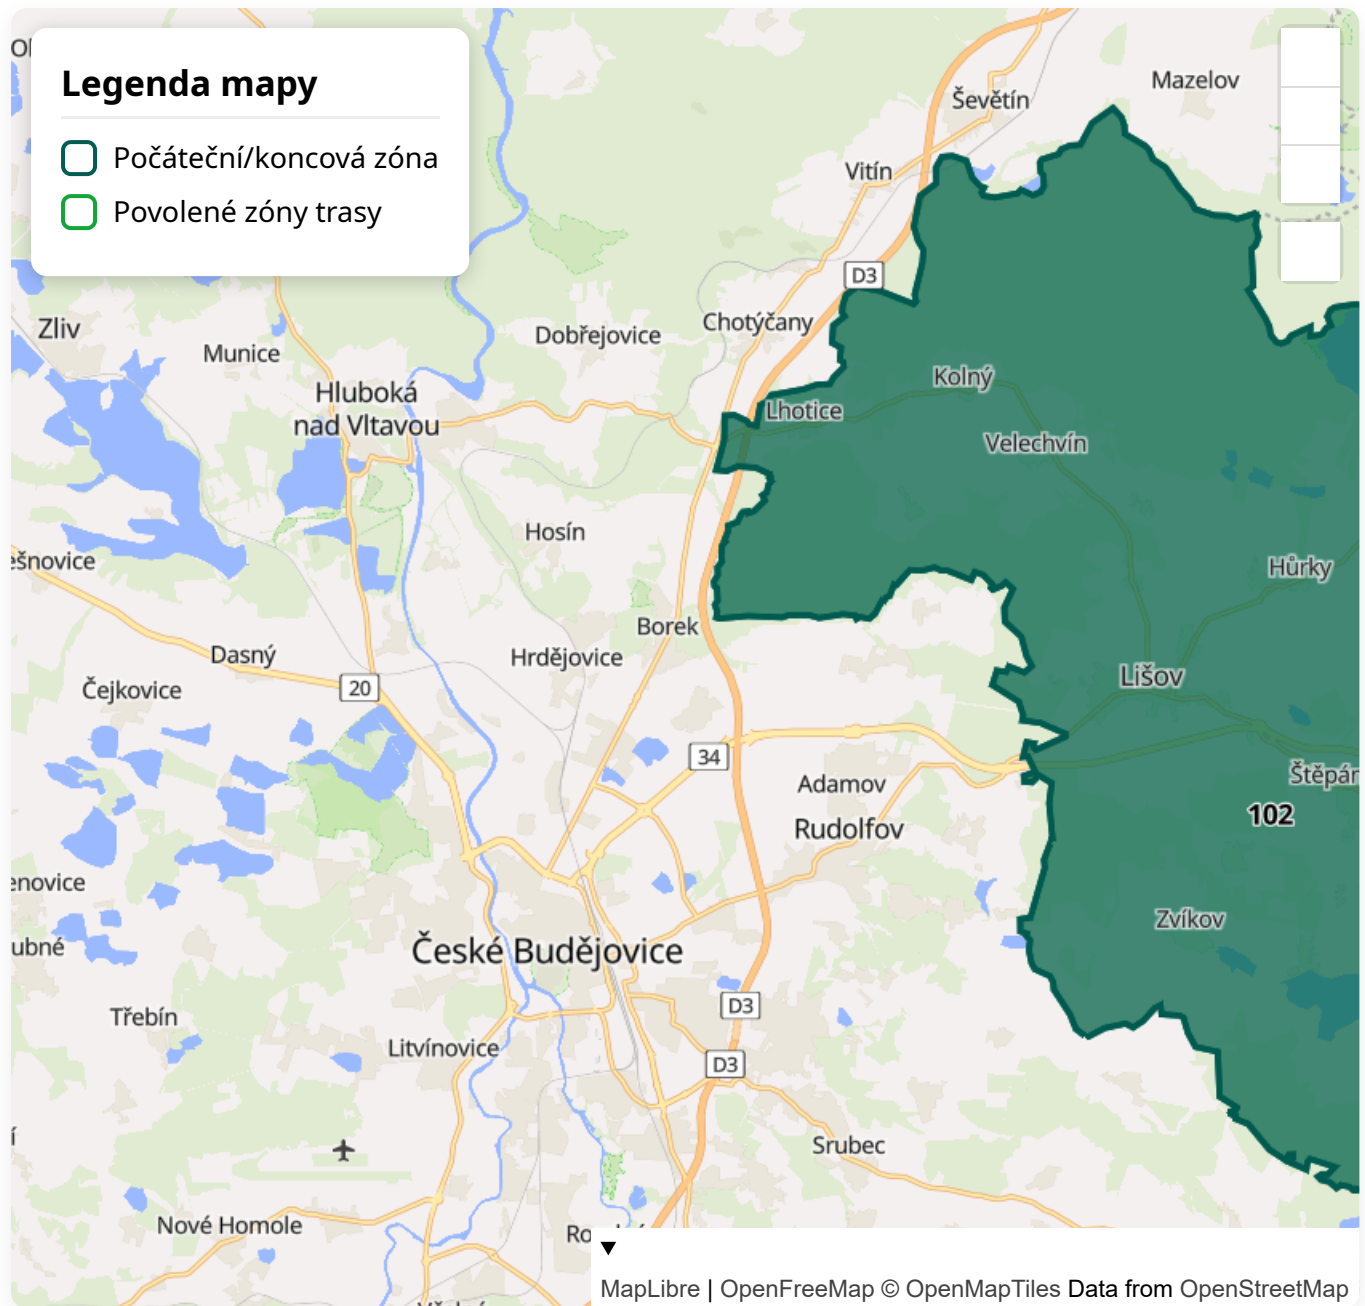

Mapa povolené cesty

Verze 1.4.0 | Poslední změna: 17.6.2026

Vyrobeno s ❤️ v Českých Budějovicích.